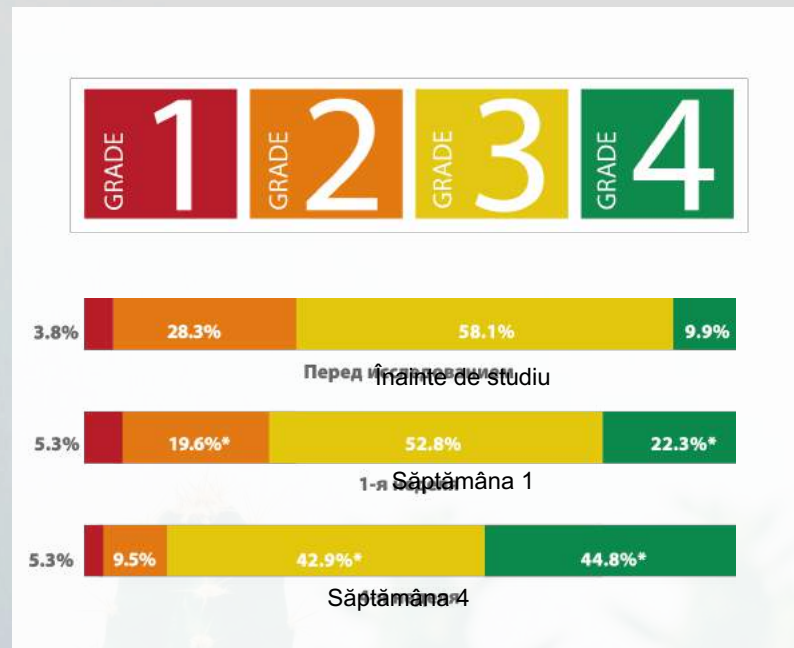

* [citește studiul](#)

coralclub

NUTRA
INGREDIENTS
AWARDS

enoSTIM™— câștigătorul premiului
internațional NutraIngredient Award, la
categoria Healthy Ageing (“Îmbătrânire
sănătoasă”), 2019

Studiu clinic

94 participanți

Bărbați cu vârsta 45+,
în principal cei care își evaluează
erecția la un nivel de 2-3 puncte pe o
scară de 4 puncte, au primit câte **300
mg enoSTIM™** de 2 ori pe zi timp de
4 săptămâni

Principalul criteriu al
eficacității

Evaluarea durității
erecției
(EHS — Erection
Hardness Score)

Rezultatele studiului

După săptămâna 1 au fost deja vizibile îmbunătățiri semnificative. La finalul săptămânii 4:

- 74% dintre participanți și-au îmbunătățit scorul.
- Numărul participanților cu scor maxim a crescut de aproape 5 ori.
- Numărul participanților cu scor minim (1-2) a scăzut de 3 ori.